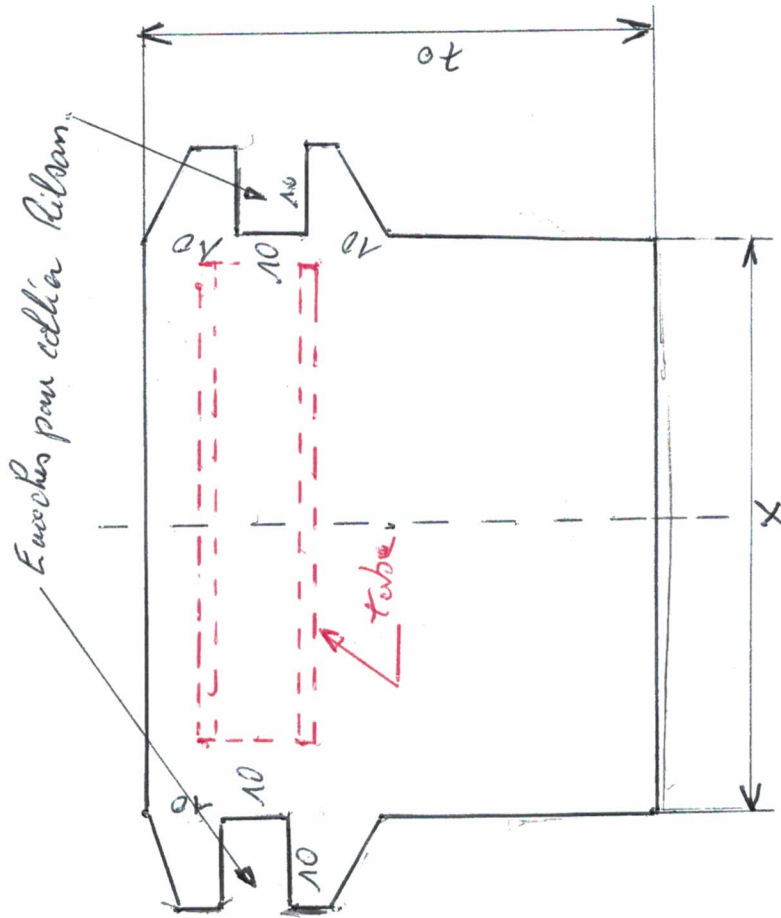

Cales Anti-Bruit Lames de Suspension Fiat DUCATO

X: largeur de la lames de suspension inférieure
- cotes en mm. -

Matière: Entalcom, "plastique" dur epaisseur 2 à 4 mm.